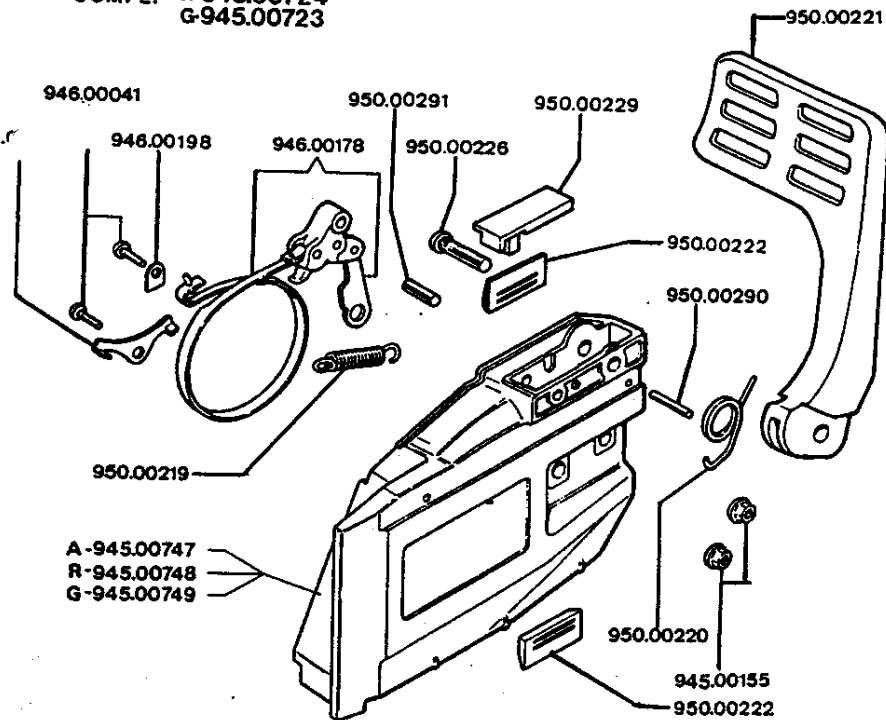

A . ARANCIO / ORANGE
R . ROSSO / RED
G . GIALLO / YELLOW

H	REF. 945-AF	46 cc.
1	TAV. A	06 - 94

▲ 945.00304 SERIE GUARNIZIONI / GASKET SET

H	REF. 945-AF	46 cc.
2	TAV. B	06 - 94

H	REF 945-AF 46 C
3	TAV. C 06 - S

H	REF 945-AF 46 C
4	TAV. D 06 - S

◆ 44.00890 SERIE OR/ O-RING SET

A - ARANCIO / ORANGE
R - ROSSO / RED
G - GIALLO / YELLOW

H	REF. 945 AF	46 cc.
5	TAV. E	06 - 94

TIPO NUOVO
NEW TYPE

COMPL. A-945.00722
R-945.00724
G-945.00723

A-945.00747
R-945.00748
G-945.00749

TIPO VECCHIO
OLD TYPE

H	REF. 945-AF	46 cc.
6	TAV. F	06 - 94