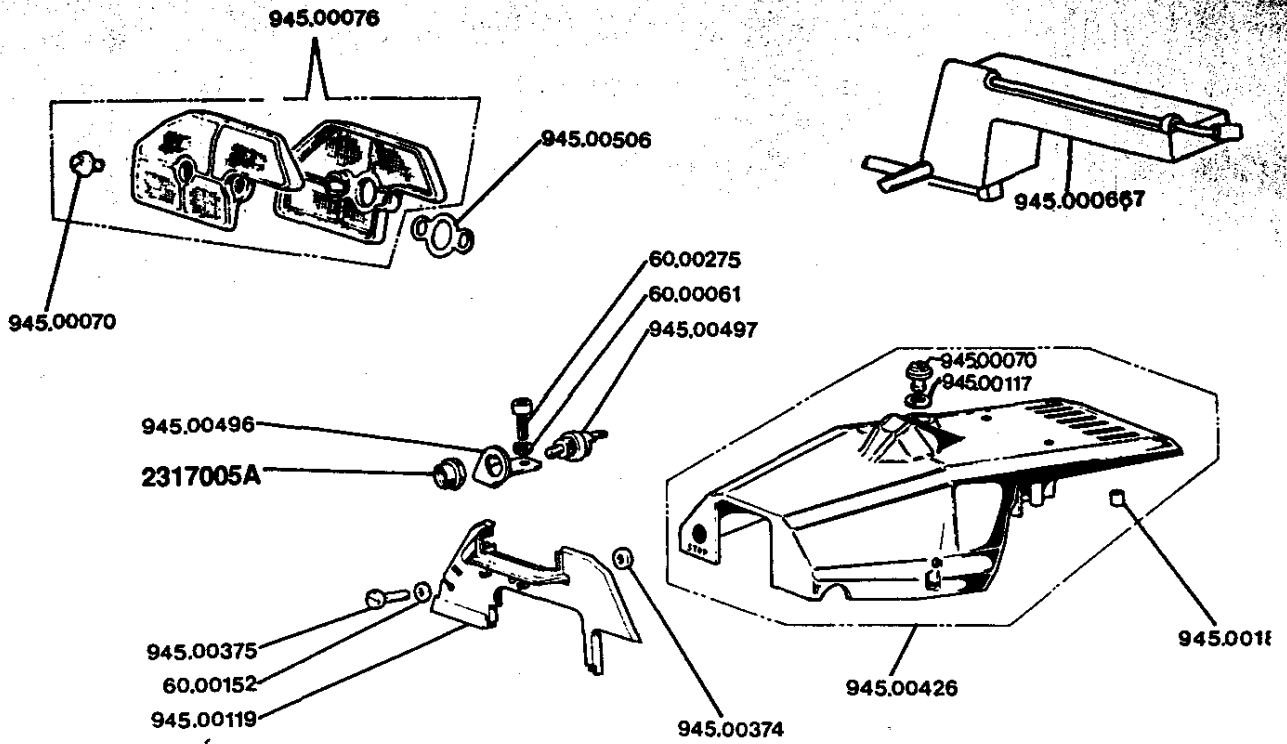

A . ARANCIO / ORANGE
R . ROSSO / RED
G . GIALLO / YELLOW

H	REF. 945-AF	46 cc.
1	TAV. A	06 - 94

▲ 945.00304 SERIE GUARNIZIONI / GASKET SET

H	REF. 945-AF	46 cc.
2	TAV. B	06 - 94

H	REF 945-AF 46 C
3	TAV. C 06 - S

H	REF 945-AF 46 C
4	TAV. D 06 - S

◆ 44.00890 SERIE OR/ O-RING SET

A - ARANCIO / ORANGE
R - ROSSO / RED
G - GIALLO / YELLOW

H	REF. 945 AF	46 cc.
5	TAV. E	06 - 94

TIPO NUOVO
NEW TYPE

COMPL. A-945.00722
R-945.00724
G-945.00723

A-945.00747
R-945.00748
G-945.00749

TIPO VECCHIO
OLD TYPE

H	REF. 945-AF	46 cc.
6	TAV. F	06 - 94