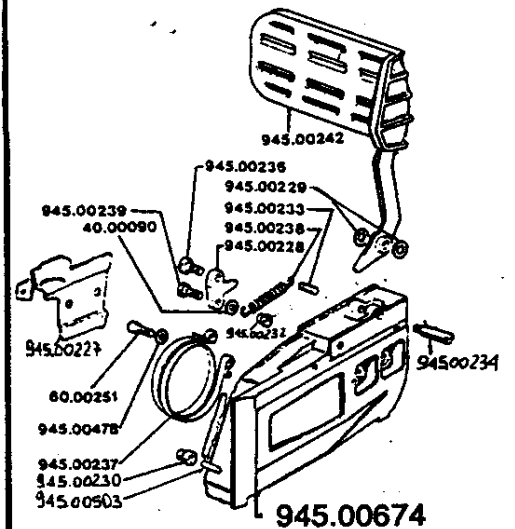

H	REF 945-AF 46 C
4	TAV. D 06 - S

◆ 44.00890 SERIE OR/ O-RING SET

A - ARANCIO / ORANGE
R - ROSSO / RED
G - GIALLO / YELLOW

H	REF. 945 AF	46 cc.
5	TAV. E	06 - 94

TIPO NUOVO
NEW TYPE

COMPL. A-945.00722
R-945.00724
G-945.00723

A-945.00747
R-945.00748
G-945.00749

TIPO VECCHIO
OLD TYPE

H	REF. 945-AF	46 cc.
6	TAV. F	06 - 94