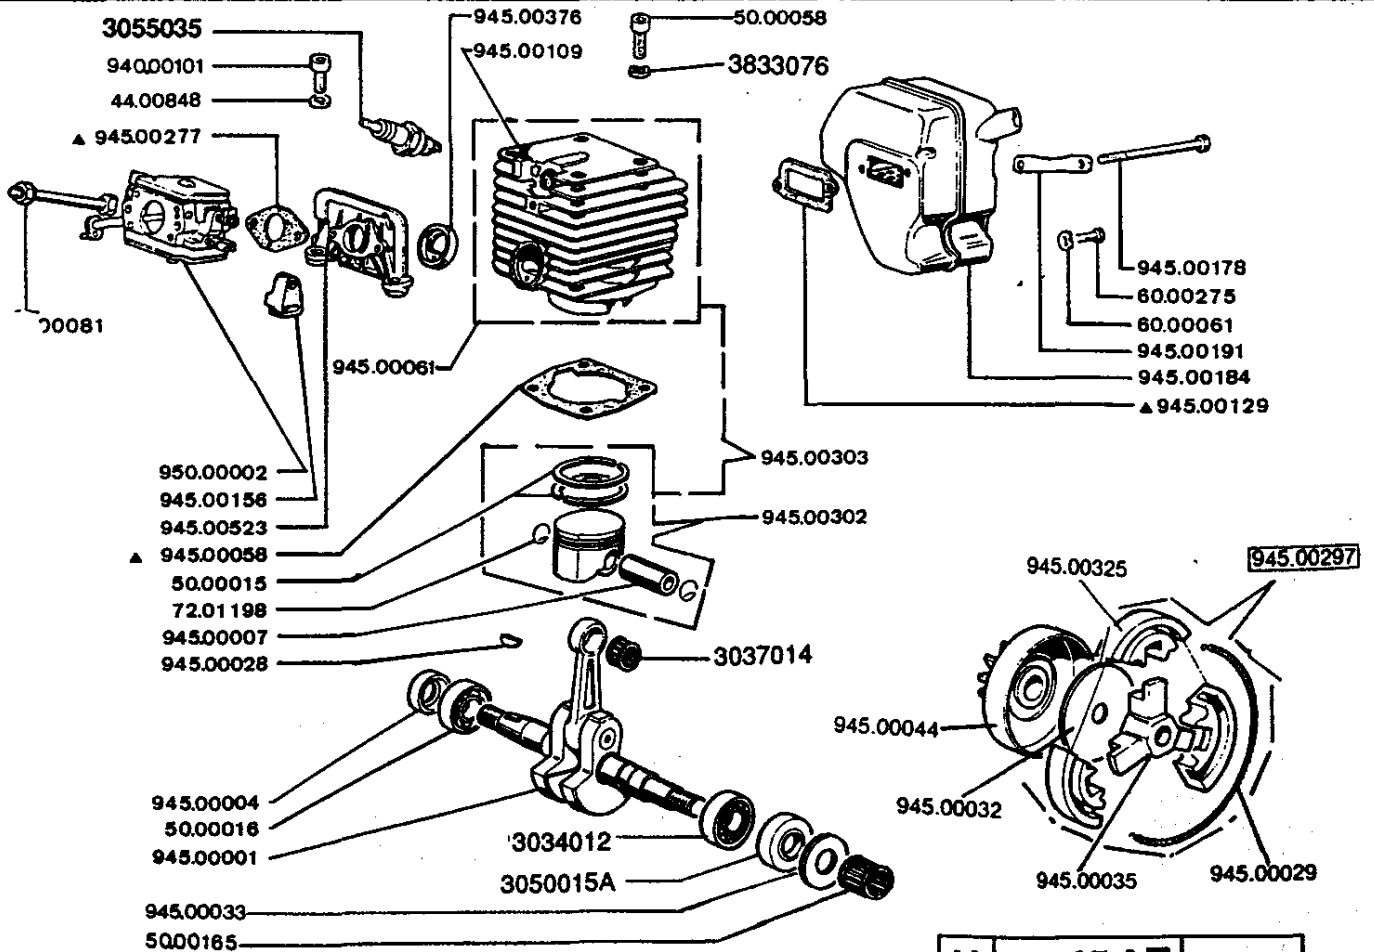

A . ARANCIO / ORANGE
R . ROSSO / RED
G . GIALLO / YELLOW

H	REF. 945-AF	46 cc.
1	TAV. A	06 - 94

▲ 945.00304 SERIE GUARNIZIONI / GASKET SET

H	REF. 945-AF	46 cc.
2	TAV. B	06 - 94

H	REF 945-AF 46 C
3	TAV. C 06 - S

H	REF 945-AF 46 C
4	TAV. D 06 - S

◆ 44.00890 SERIE OR/ O-RING SET

A - ARANCIO / ORANGE
R - ROSSO / RED
G - GIALLO / YELLOW

H	REF. 945 AF	46 cc.
5	TAV. E	06 - 94

TIPO NUOVO
NEW TYPE

COMPL. A-945.00722
R-945.00724
G-945.00723

A-945.00747
R-945.00748
G-945.00749

TIPO VECCHIO
OLD TYPE

H	REF. 945-AF	46 cc.
6	TAV. F	06 - 94