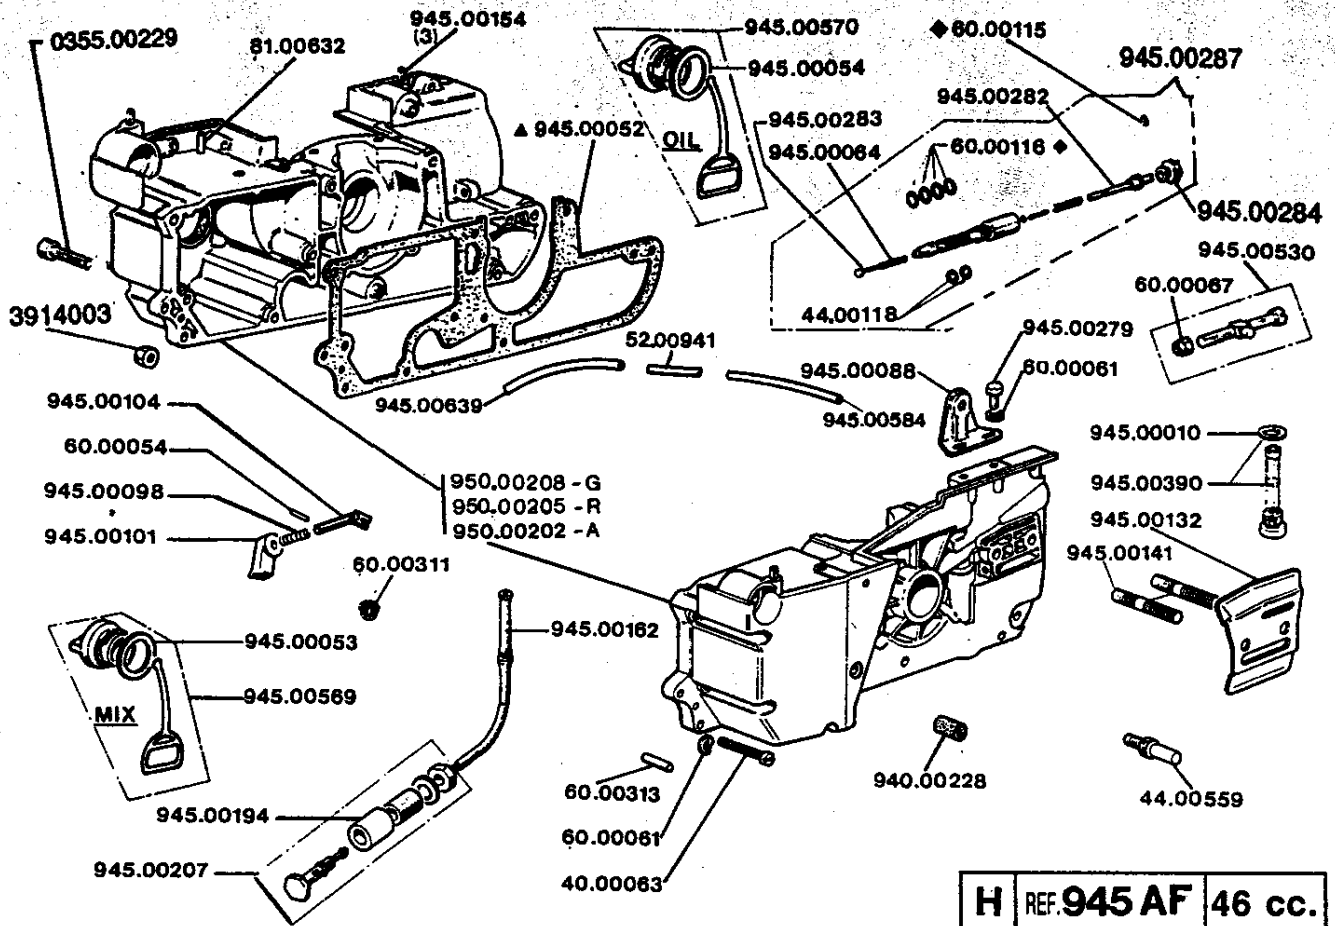

A . ARANCIO / ORANGE
R . ROSSO / RED
G . GIALLO / YELLOW

H	REF. 945-AF	46 cc.
1	TAV. A	06 - 94

▲ 945.00304 SERIE GUARNIZIONI / GASKET SET

H	REF. 945-AF	46 cc.
2	TAV. B	06 - 94

H	REF 945-AF 46 C
3	TAV. C 06 - S

H	REF 945-AF 46 C
4	TAV. D 06 - S

◆ 44.00890 SERIE OR/ O-RING SET

A - ARANCIO / ORANGE
R - ROSSO / RED
G - GIALLO / YELLOW

H	REF. 945 AF	46 cc.
5	TAV. E	06 - 94

TIPO NUOVO
NEW TYPE

COMPL. A-945.00722
R-945.00724
G-945.00723

A-945.00747
R-945.00748
G-945.00749

TIPO VECCHIO
OLD TYPE

H	REF. 945-AF	46 cc.
6	TAV. F	06 - 94