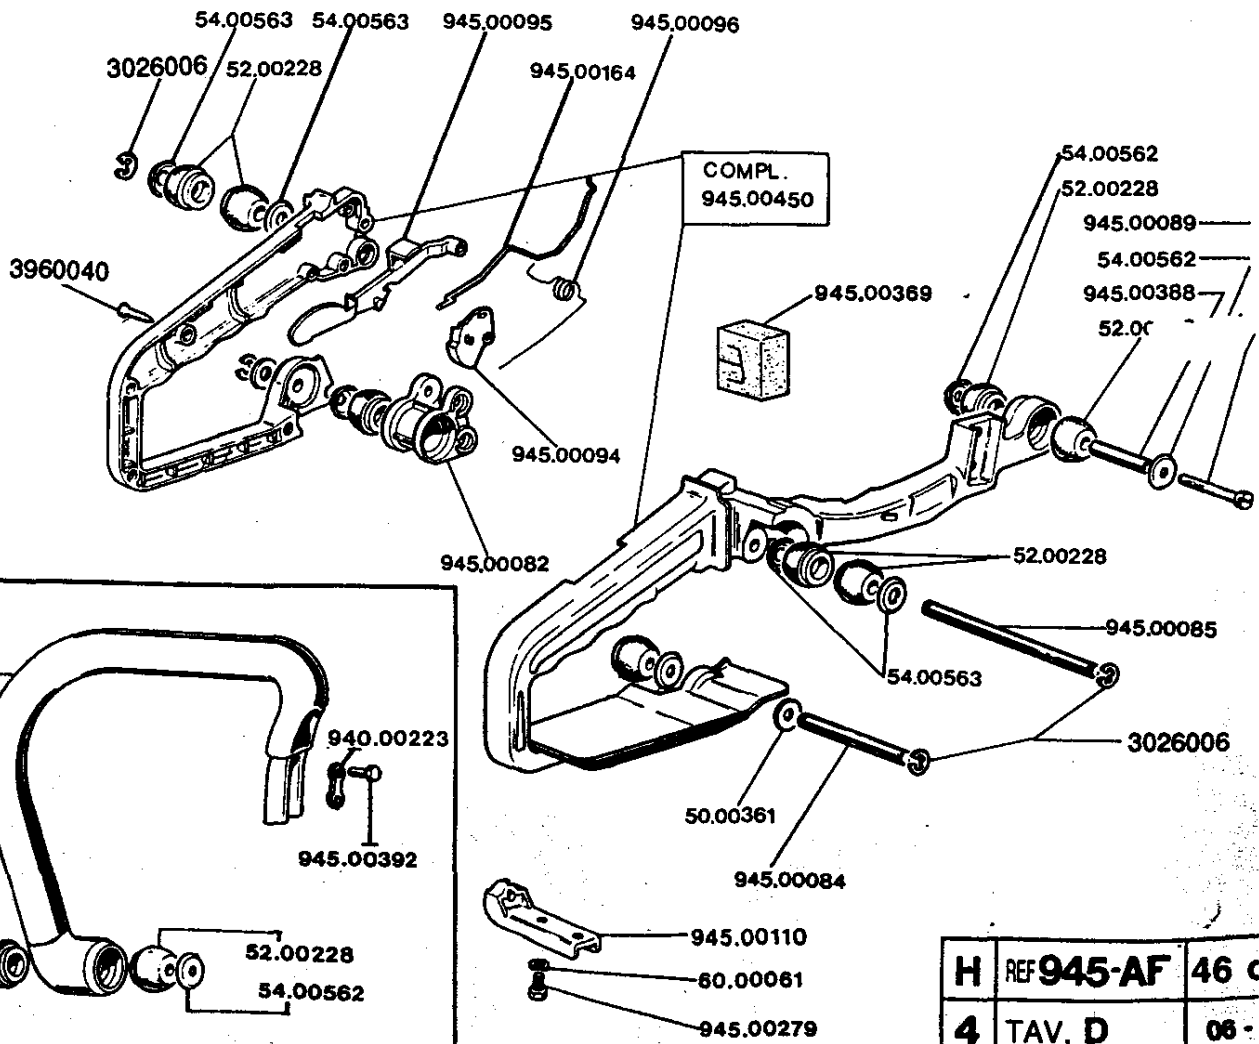

A . ARANCIO / ORANGE
R . ROSSO / RED
G . GIALLO / YELLOW

H	REF. 945-AF	46 cc.
1	TAV. A	06 - 94

▲ 945.00304 SERIE GUARNIZIONI / GASKET SET

H	REF. 945-AF	46 cc.
2	TAV. B	06 - 94

H	REF 945-AF 46 C
3	TAV. C 06 - S

H	REF 945-AF 46 C
4	TAV. D 06 - S

◆ 44.00890 SERIE OR/ O-RING SET

A - ARANCIO / ORANGE
R - ROSSO / RED
G - GIALLO / YELLOW

H	REF. 945 AF	46 cc.
5	TAV. E	06 - 94

TIPO NUOVO
NEW TYPE

COMPL. A-945.00722
R-945.00724
G-945.00723

A-945.00747
R-945.00748
G-945.00749

TIPO VECCHIO
OLD TYPE

H	REF. 945-AF	46 cc.
6	TAV. F	06 - 94